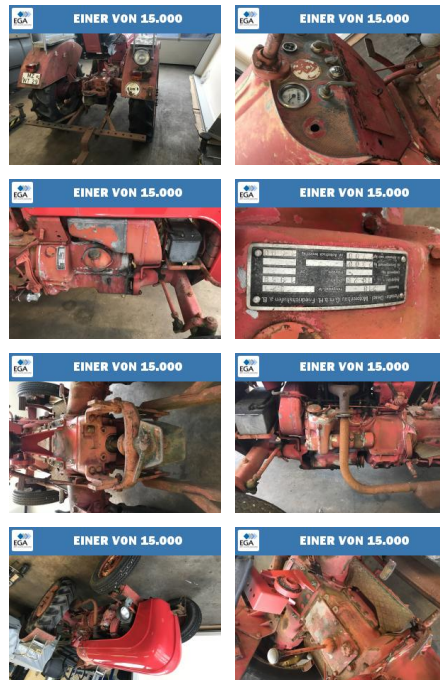

## Porsche Standard V 218, läuft top keine techn Mängel aus 1958 gebotsnr.: AB19-OB179

 **EINER VON 15.000**

<b>Erstzulassung:</b>	<b>Kilometer:</b>	<b>Farbe:</b>	<b>Leistung:</b>	<b>Kraftstoffart:</b>
04.06.1958	4.575	Rot	18 kW / 24 PS	Diesel

### Ausstattung

#### Weiteres

- schöner originaler Porsche als Wertanlage und Spass damit haben. 4575 Stunden
- Nur zwei Vorbesitzer.läuft super
- aus 06/1958

 **STÄNDIG ÜBER 15.000 FAHRZEUGE IM BESTAND!**